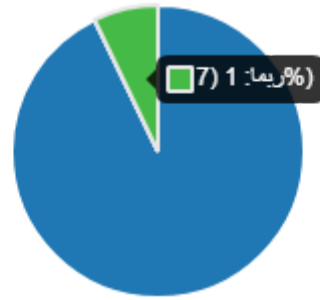

# استبيان قياس رأي أعضاء الجمعية العمومية لجمعية تحفيظ القرآن الكريم بأملج

14 Responses 01:18 Average time to complete Active Status

1. هل أهداف الجمعية واضحة ومحددة بشكل كافي ؟

● نعم	13
● لا	0
● ربما	1

2. هل تلمس خدمات الجمعية على أرض الواقع ؟

● نعم	14
● لا	0
● ربما	0

3. كيف ترى خدمات الجمعية ؟

● ممتازة	13
● جيدة	1
● ضعيفه	0

4. ما مدى وصول تقارير الجمعية لك بشكل دوري ؟

راضي	14
غير راضي	0

5. ما مدى تقييمك لدرجة التواصل من الجمعية ؟

راضي	14
غير راضي	0